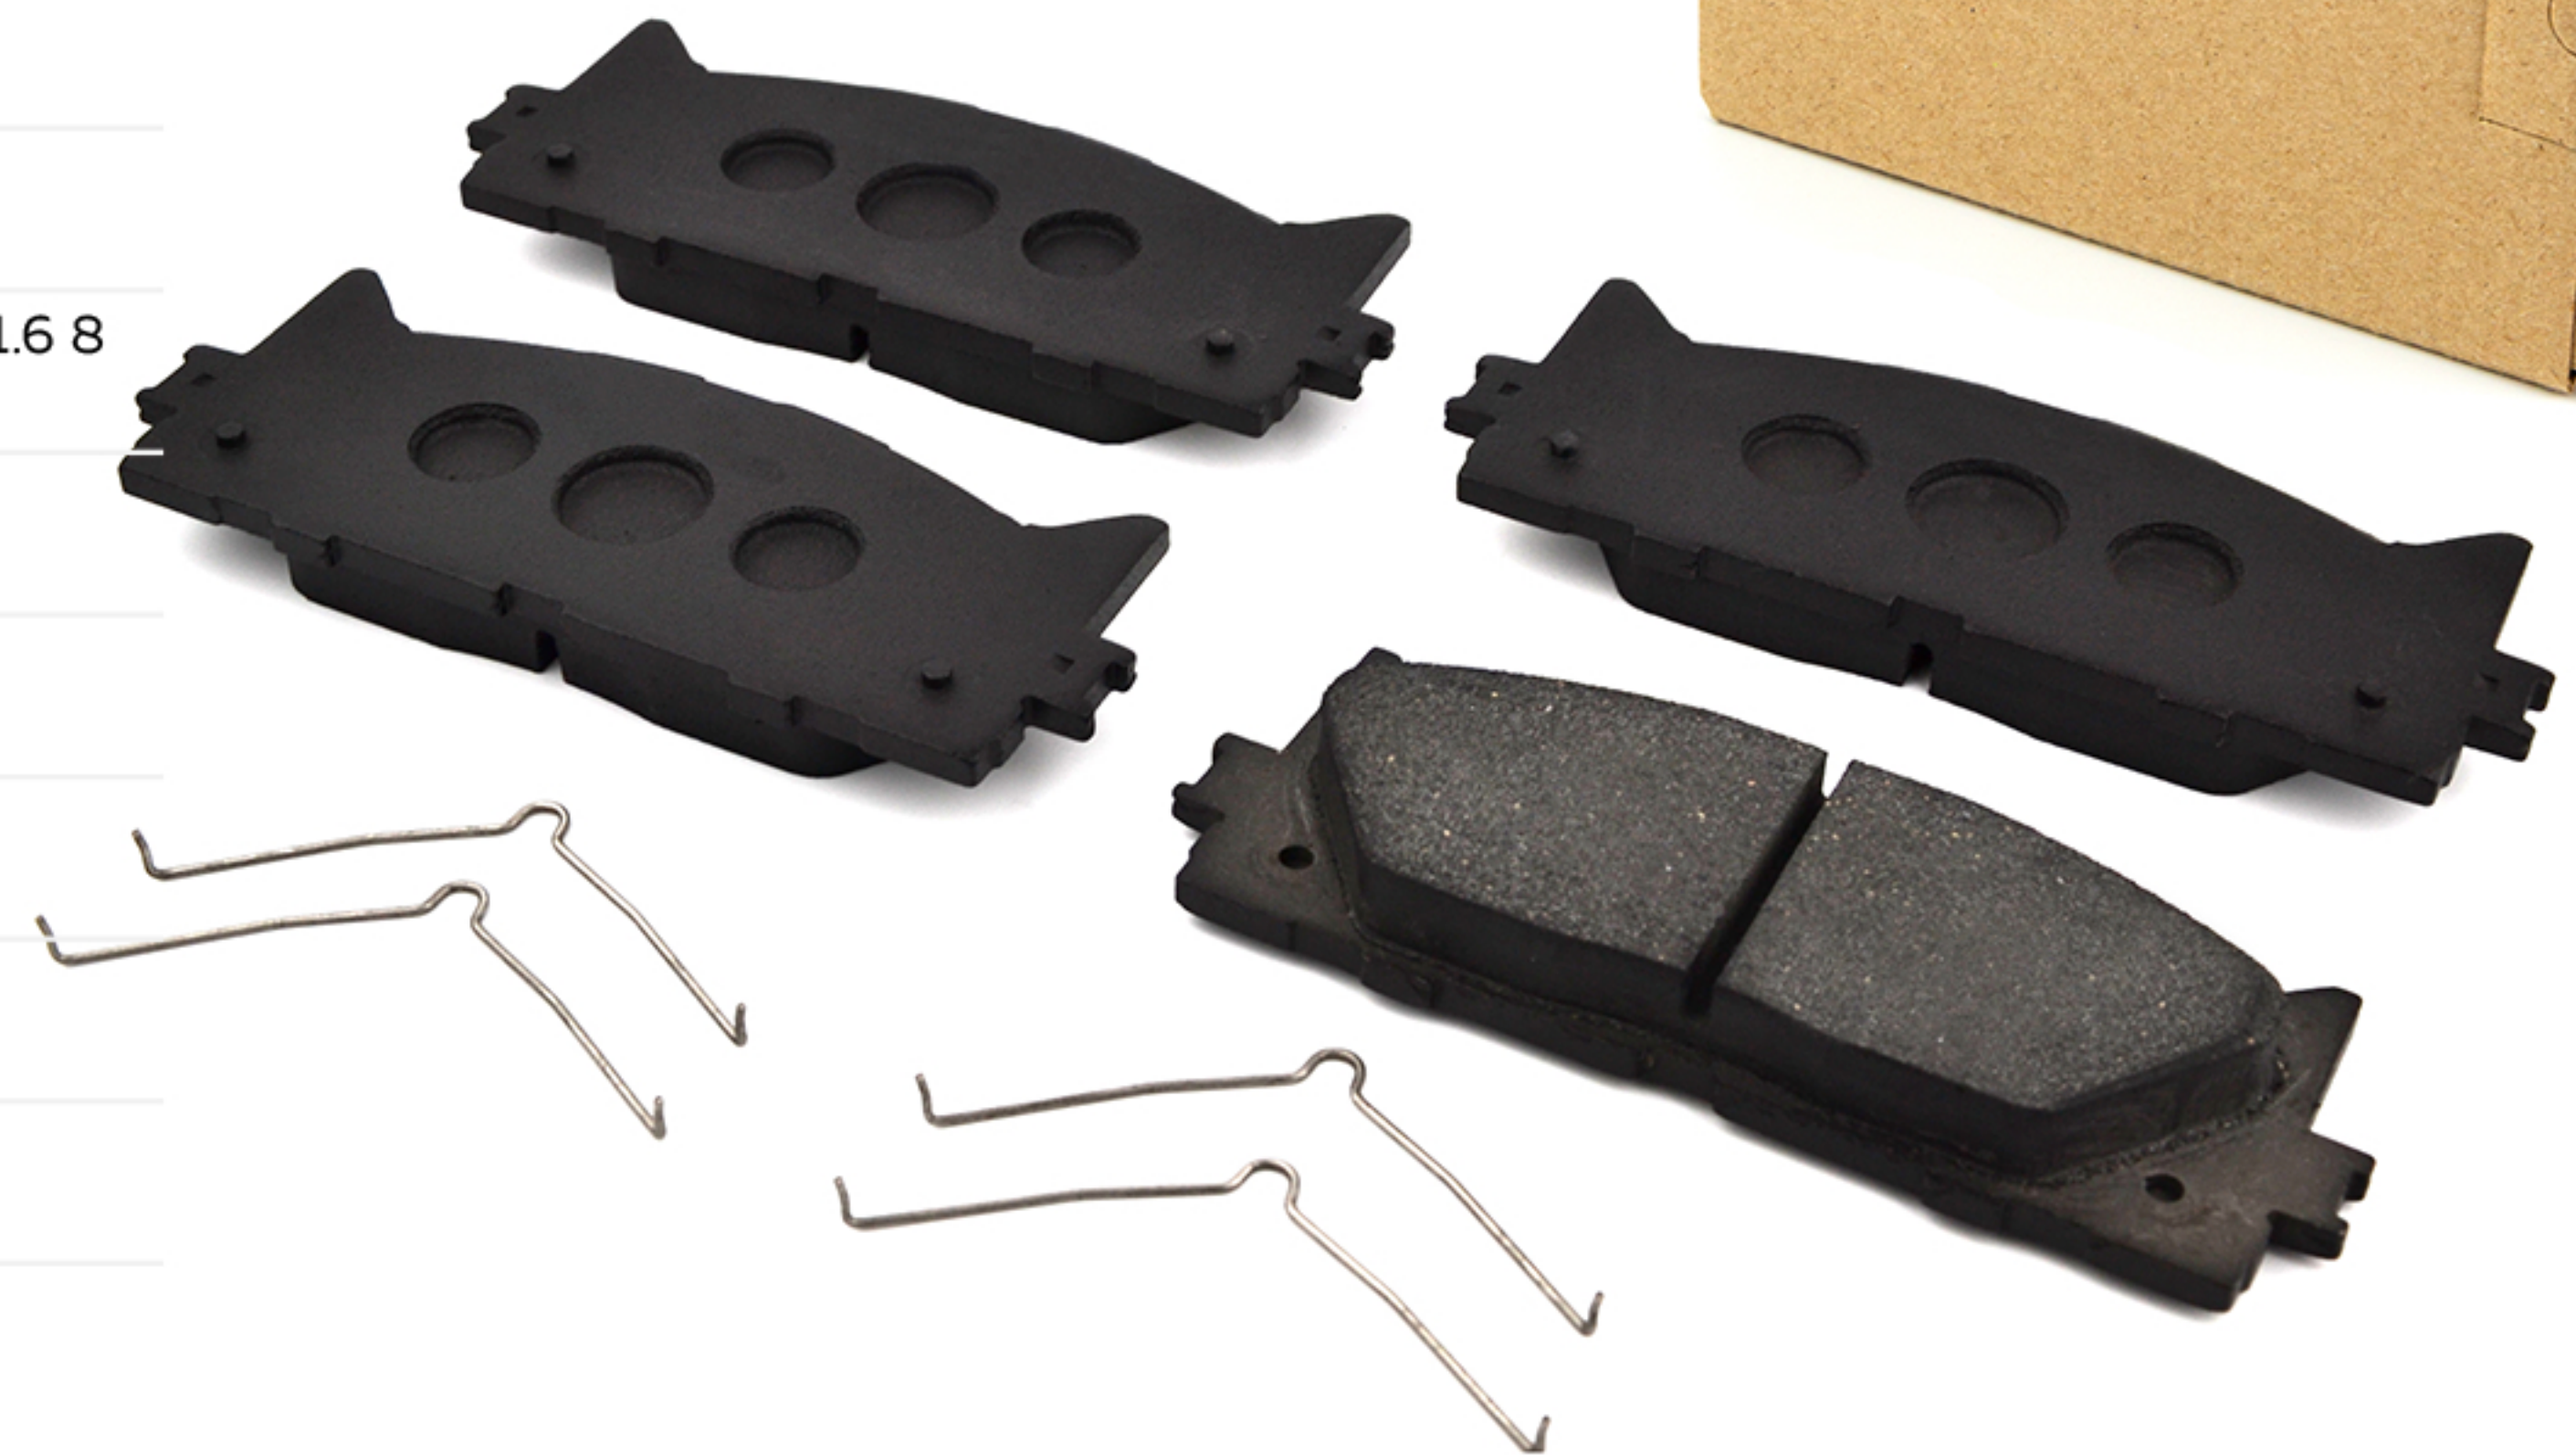

Тормозные колодки

Код	Наименование	Применяемость	Дополнительное описание
48343	Колодки тормозные передние	Mitsubishi Pajero	с механическим датчиком
48344	Колодки тормозные передние	Nissan Qashqai, Qashqai+2(J10), X-Trail T31	
48345	Колодки тормозные передние	Nissan Pathfinder R51	с механическим датчиком
48346	Колодки тормозные передние	Nissan Teana L 33 - J33	с механическим датчиком
48347	Колодки тормозные передние	Renault Logan II	140x41,8x18
48348	Колодки тормозные передние	Skoda Octavia	с шум. пластинами, элек. датчик
48349	Колодки тормозные передние	Toyota Camry	с пружинами 4 шт.
48350	Колодки тормозные передние	Volkswagen Polo	
48323	Колодки тормозные передние	Largus, Renault Logan, Sandero, Clio 2, Symbol	Renault Logan (1.4,1.6 8 клапанов)
48351	Колодки тормозные передние	Vesta, Largus 16V, Renault Logan, Clio Nissan Micra, Note	
48314	Колодки тормозные задние	Largus	Барабанного типа
48315	Колодки тормозные задние	Vesta	Барабанного типа
48316	Колодки тормозные задние	Ford II/III, C-Max, Grand /Volvo C70	с шум. пластинами
48317	Колодки тормозные задние	Ford Transit/Connect/Touneo(06 г)	
48318	Колодки тормозные задние	Hyundai Solaris, KIA Rio III	с механическим датчиком